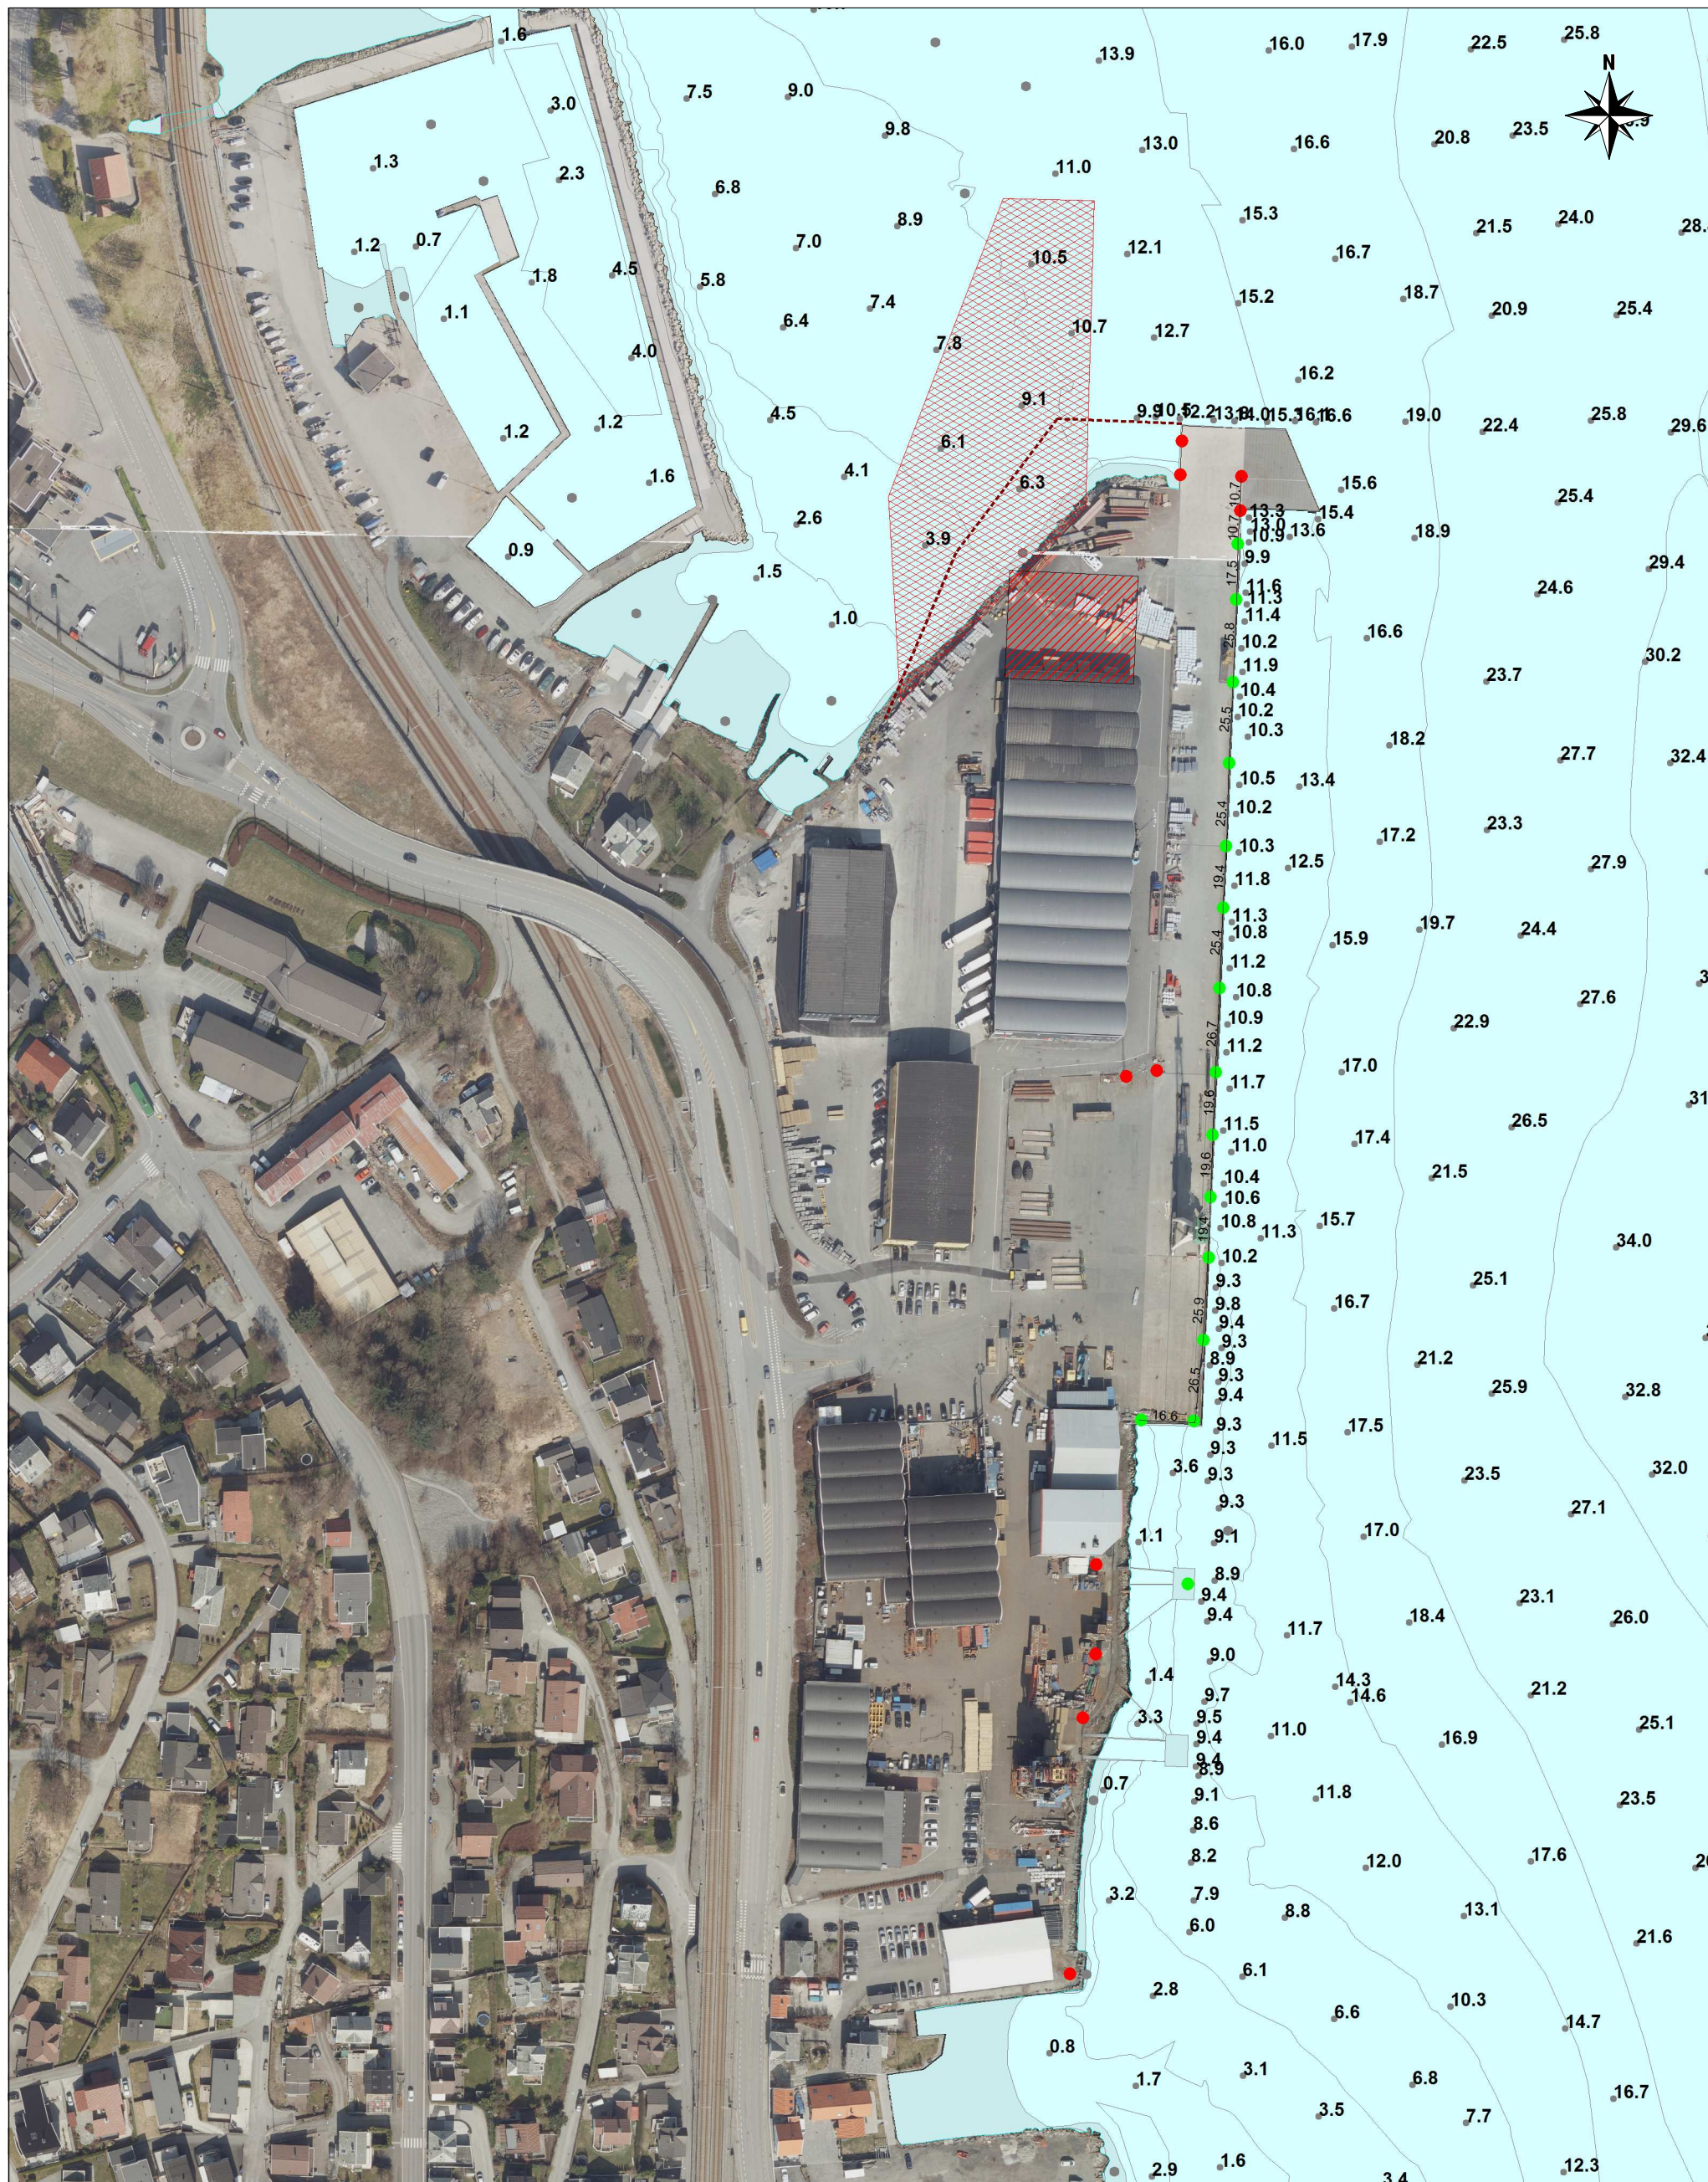

Sandnes Havn

Sandnes kommune
Geodata

- 100 tonns pollert
- 50 tonns pollert

Målestokk 1:2000

Dato 13.08.2019